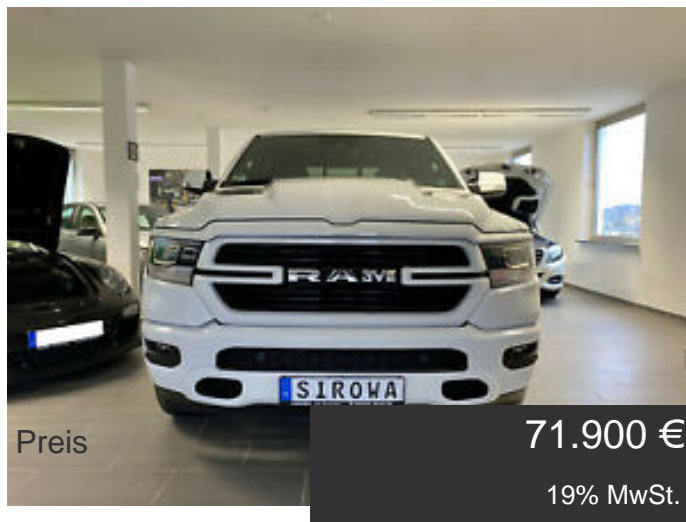

Dodge RAM 1500 Laramie

Details

Preis

71.900 €

19% MwSt.

Typ	Pkw
HU	08/2023
Leistung	295 KW / 401 PS
Laufleistung	6.000 km
Kraftstoff	Benzin
Anzahl Sitze	5
Anzahl Türen	4/5
Getriebe	Automatik
Erstzulassung	08/2021
Innenbereich	Vollleder

Ausstattung

- Metallic	- Allradantrieb	- Leichtmetallfelgen
- Zentralverriegelung	- Elektr. Fensterheber	- Elektr. Wegfahrsperre
- Servolenkung	- ABS	- ESP
- Navigationssystem	- Scheckheftgepflegt	- Sitzheizung
- Regensensor	- Panorama-Dach	- Elektr. Seitenspiegel